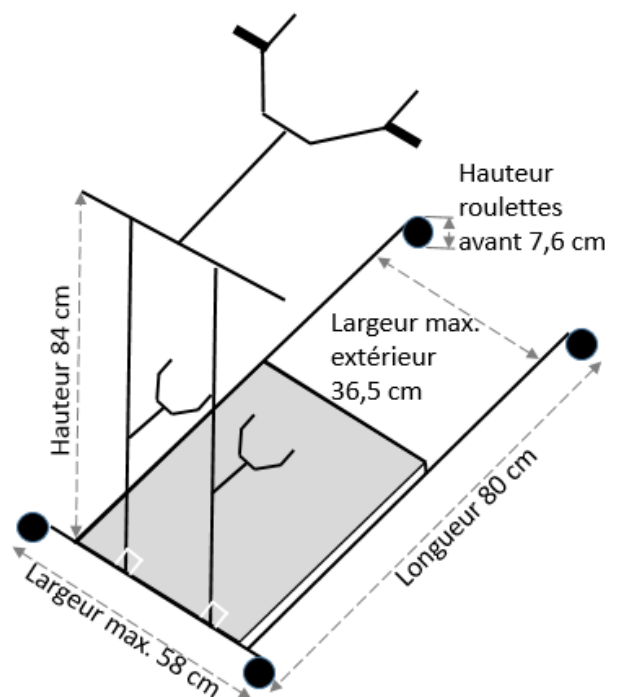

LE MINI VERTIC

Mini verticalisateur électrique

Les Sangles Vertic

Poids maxi de la personne : **90 KG**

Traction
Fessier

Traction
Dorsale

Traction
Entrejambe
Bascule Bassin

Traction
Entrejambe
Bascule Bassin
avec Têteière

Dorsale
Coque Flex

Se démonte facilement

Facile à transporter

Le Mini-Vertic en détail

Sangle Vertic
Traction Fessier

Sangle Vertic
Traction Dorsale

Sangle Vertic
Traction Entrejambe
Bascule Bassin

Sangle Vertic
Traction Entrejambe
Bascule Bassin
avec Têteière