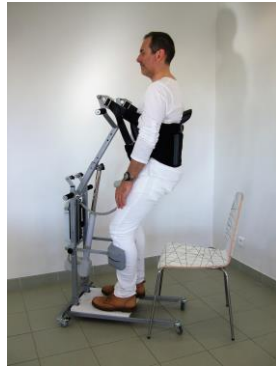

LE MINI VERTIC

Mini verticalisateur électrique

Les Sangles Vertic

Poids maxi de la personne : **90 KG**

Traction
Fessier

Traction
Dorsale

Traction
Entrejambe
Bascule Bassin

Traction
Entrejambe
Bascule Bassin
avec Têteière

Dorsale
Coque Flex

Se démonte facilement

Facile à transporter

Le Mini-Vertic en détail

Sangle Vertic
Traction Fessier

Sangle Vertic
Traction Dorsale

Sangle Vertic
Traction Entrejambe
Bascule Bassin

Sangle Vertic
Traction Entrejambe
Bascule Bassin
avec Têteière